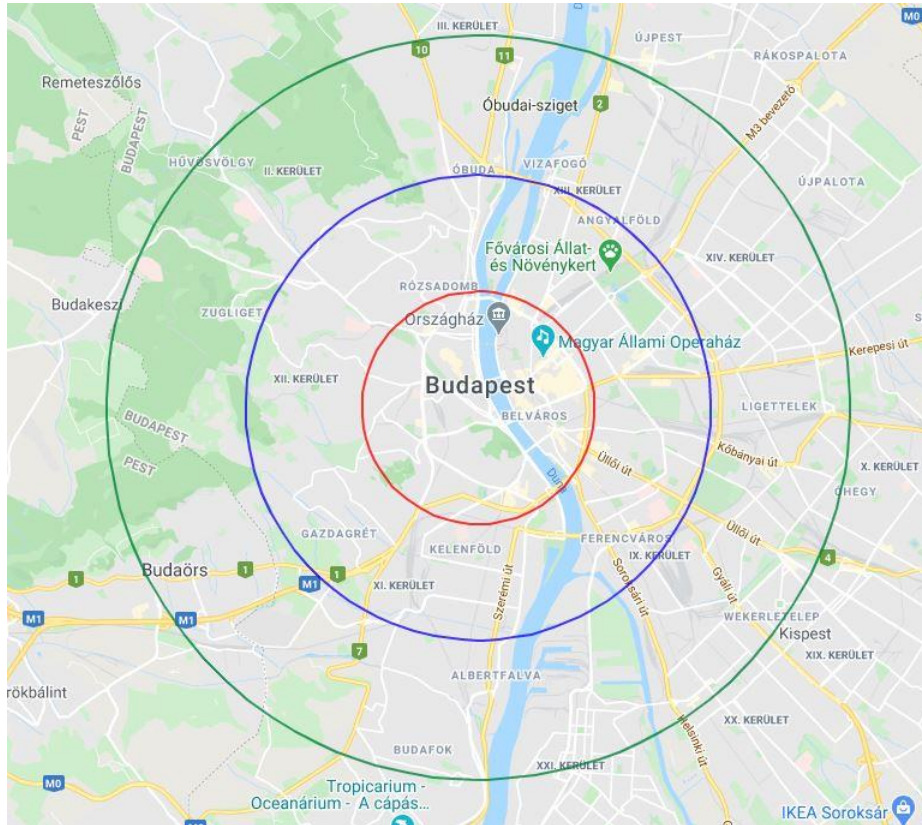

Fizetés és számlázás:

Minden esetben ÁFÁ-s e-számlát állítunk ki, amit szállítás után e-mailben küldünk vásárlóinknak.

Fizetési lehetőségek:

- Készpénzzel a futárnál.
- Banki átutalással.
- Online bankkártyával. A számlaértesítőben található linken, az OTP Simplepay felületén.
- Bankkártyával futárnál

Az ingyenes szállítás csak a promóciós időszakban leadott rendelésekre érvényes.

Promóciós időszakban érvényes szállítási díjak:

Ingyenes szállítás csak a weboldalon leadott rendelésekre érvényes, és a térképen jelölt **Kék** körön belüli területeken.

Budapest további részeire

(kivéve: XV. XVI. XVII. XVIII. XXI. XXII. XXIII. kerületek, Budaörs, Törökbálint)
bruttó 1.500.-Ft/alkalom a szállítási díj.